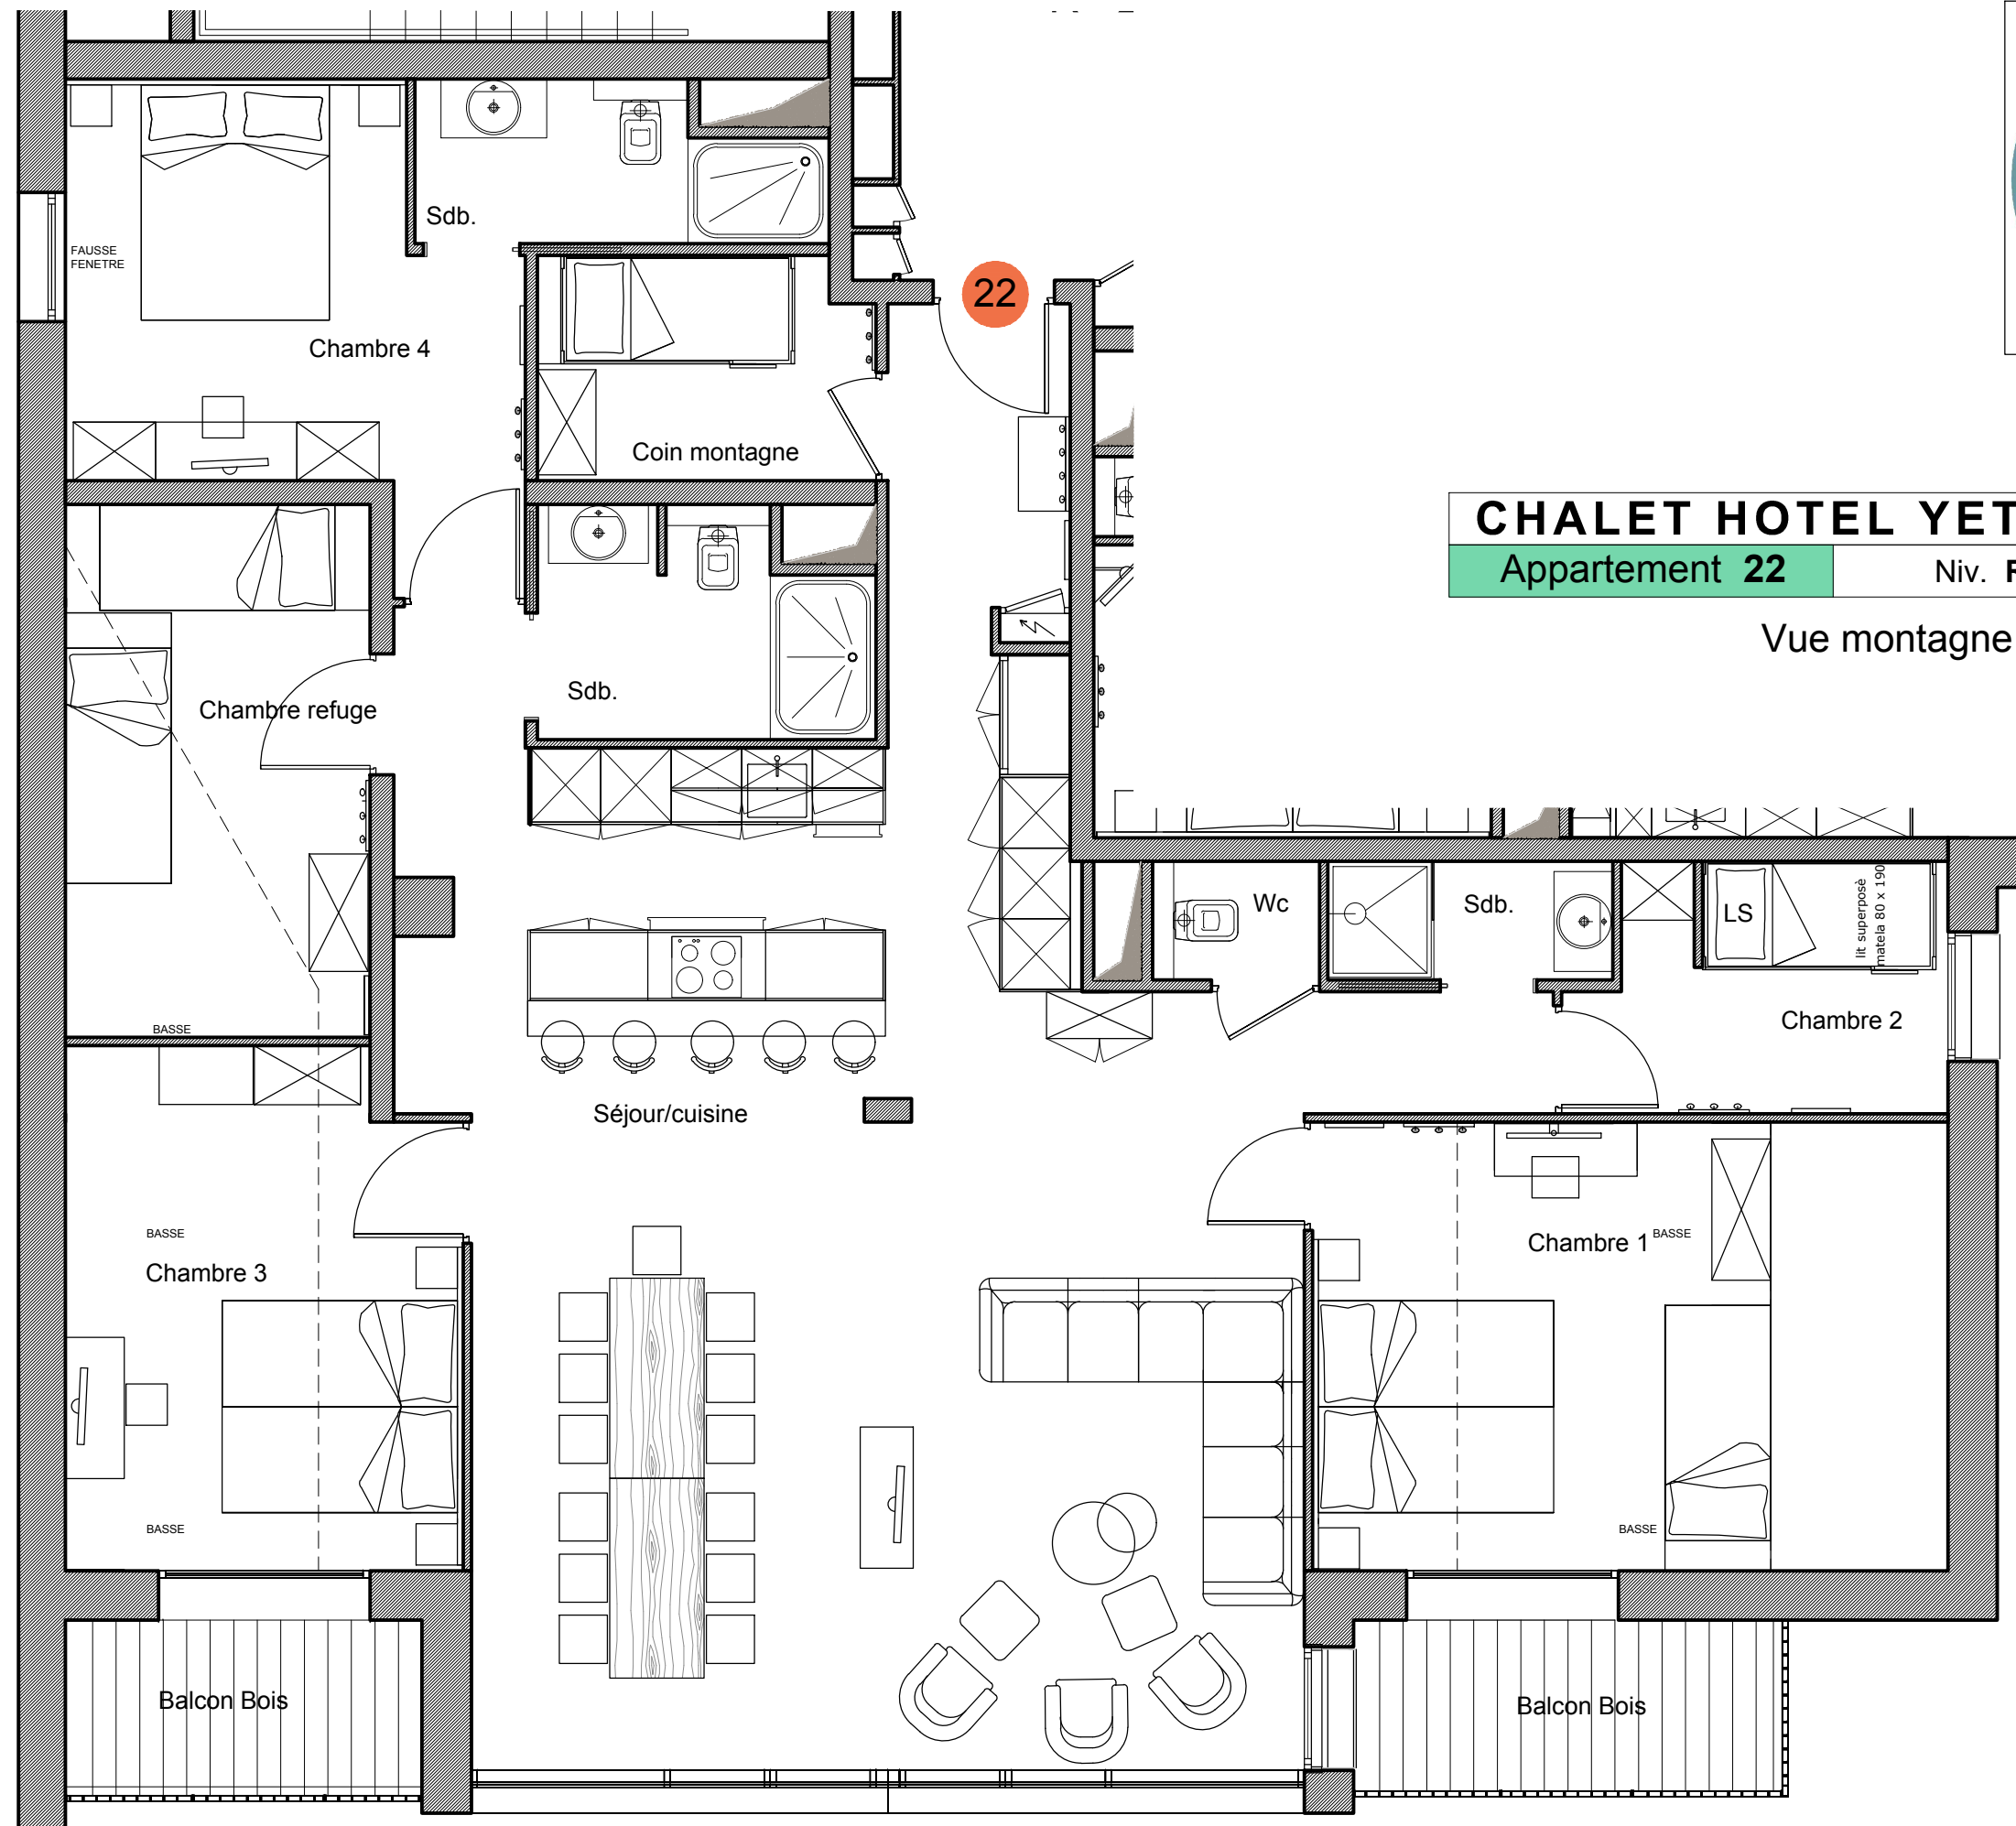

CHALET HOTEL YETI - TIGNES
Appartement 22

Niv. R+2

Vue montagne - sud ouest

22