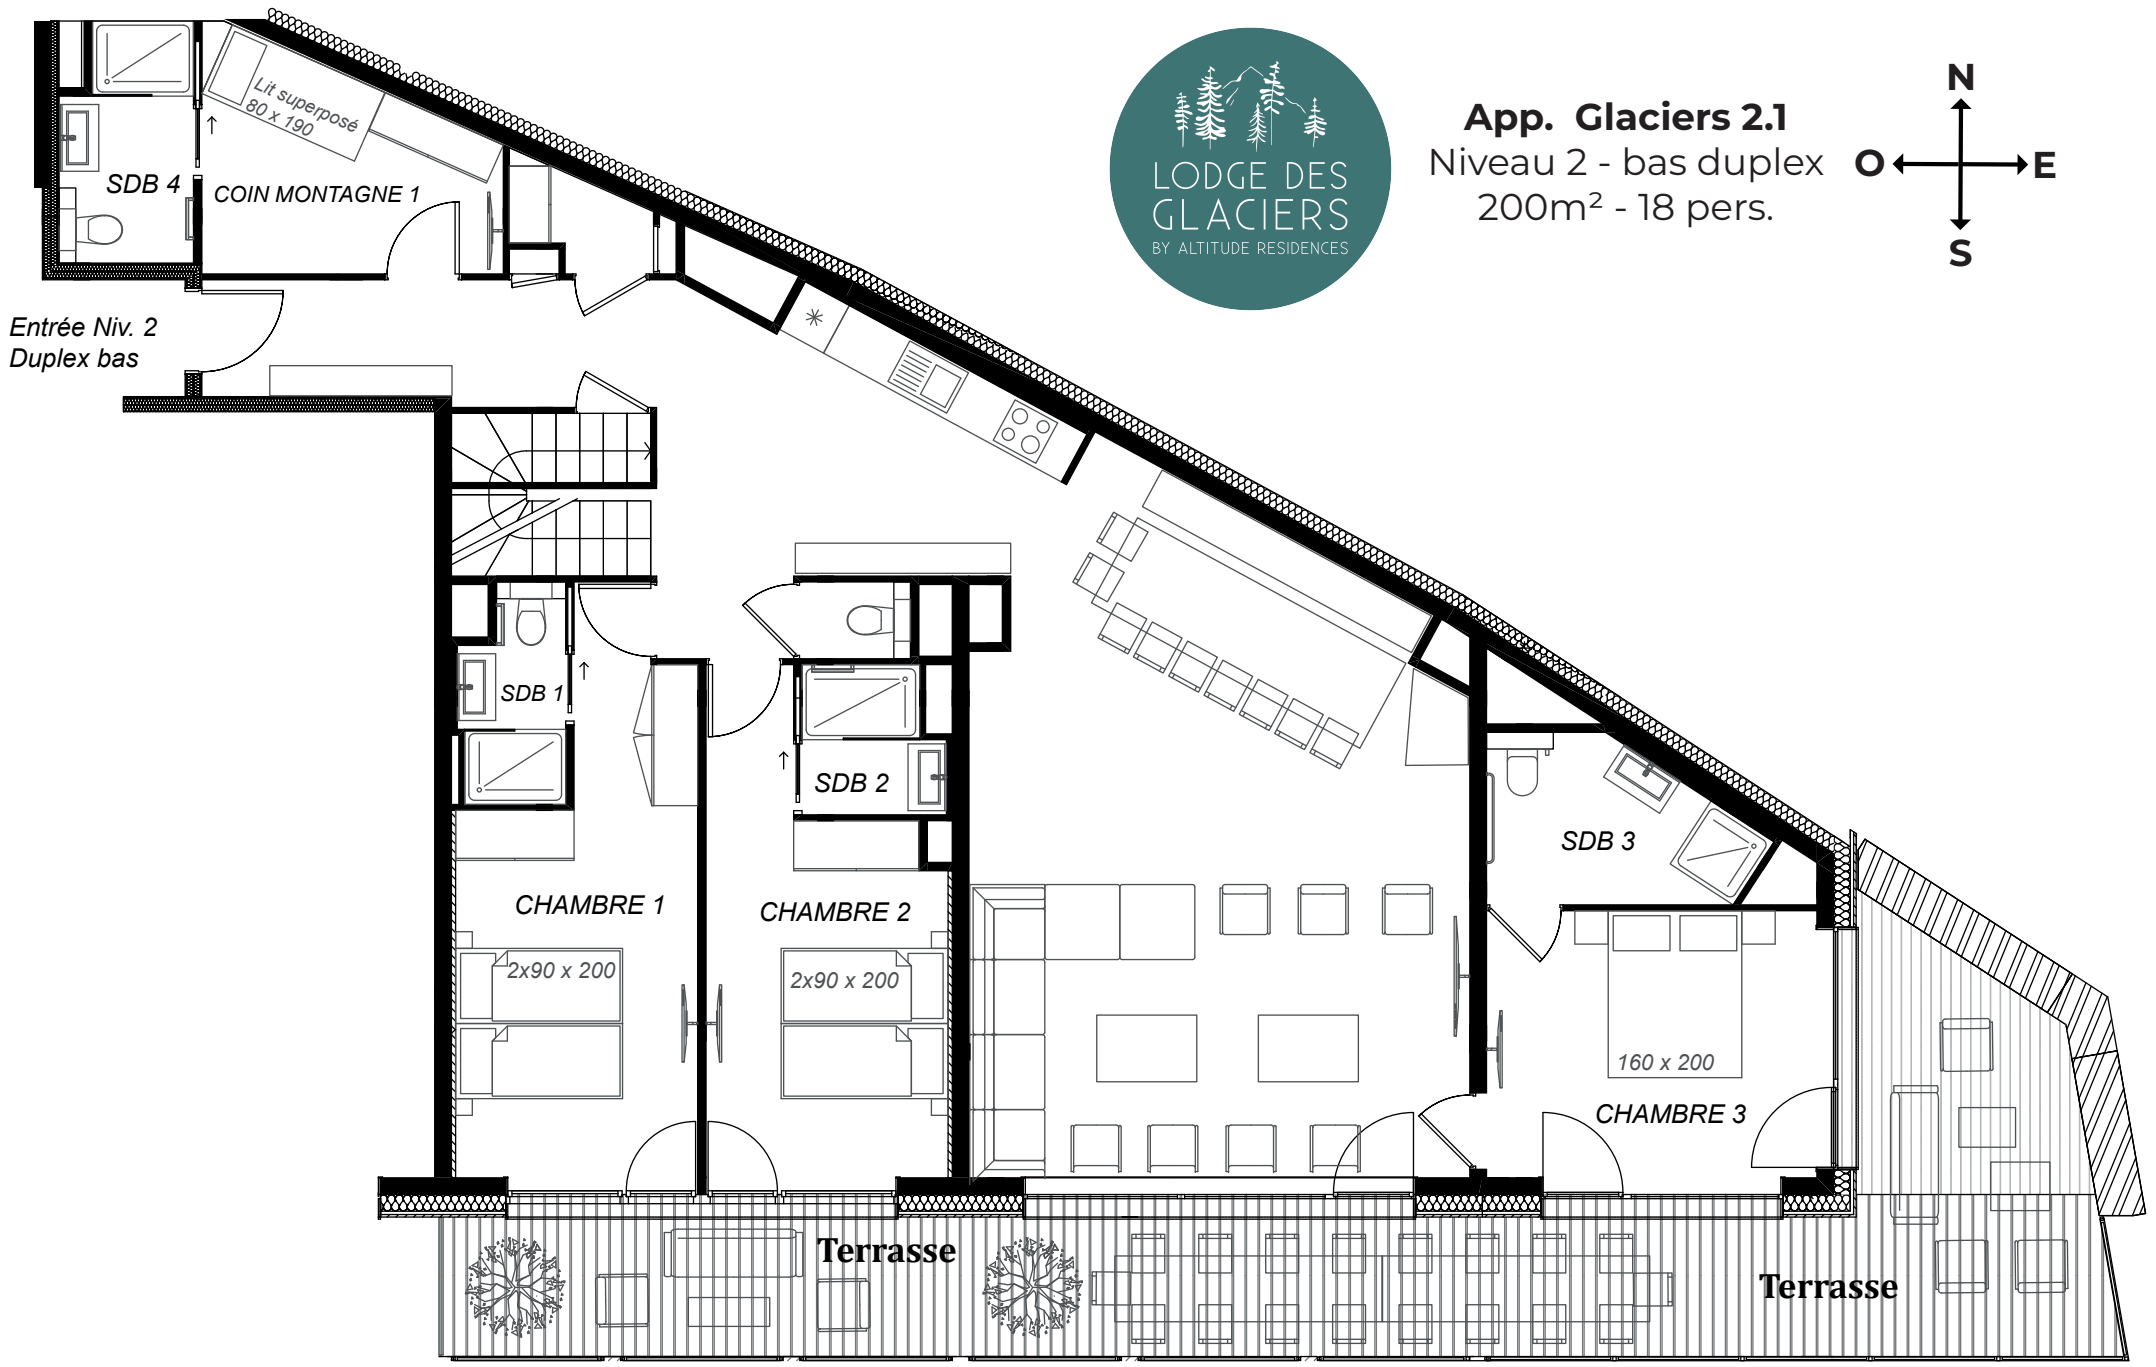

App. Glaciers 2.1
Niveau 2 - bas duplex
200m² - 18 pers.

Entrée Niv. 2
Duplex bas

Lit superposé
80 x 190

SDB 4
COIN MONTAGNE 1

CHAMBRE 1

CHAMBRE 2

SDB 3

CHAMBRE 3

Terrasse

Terrasse

2x90 x 200

2x90 x 200

160 x 200

App. Glaciers 2.1
Niveau 3 - Haut duplex
200m² - 18 pers.