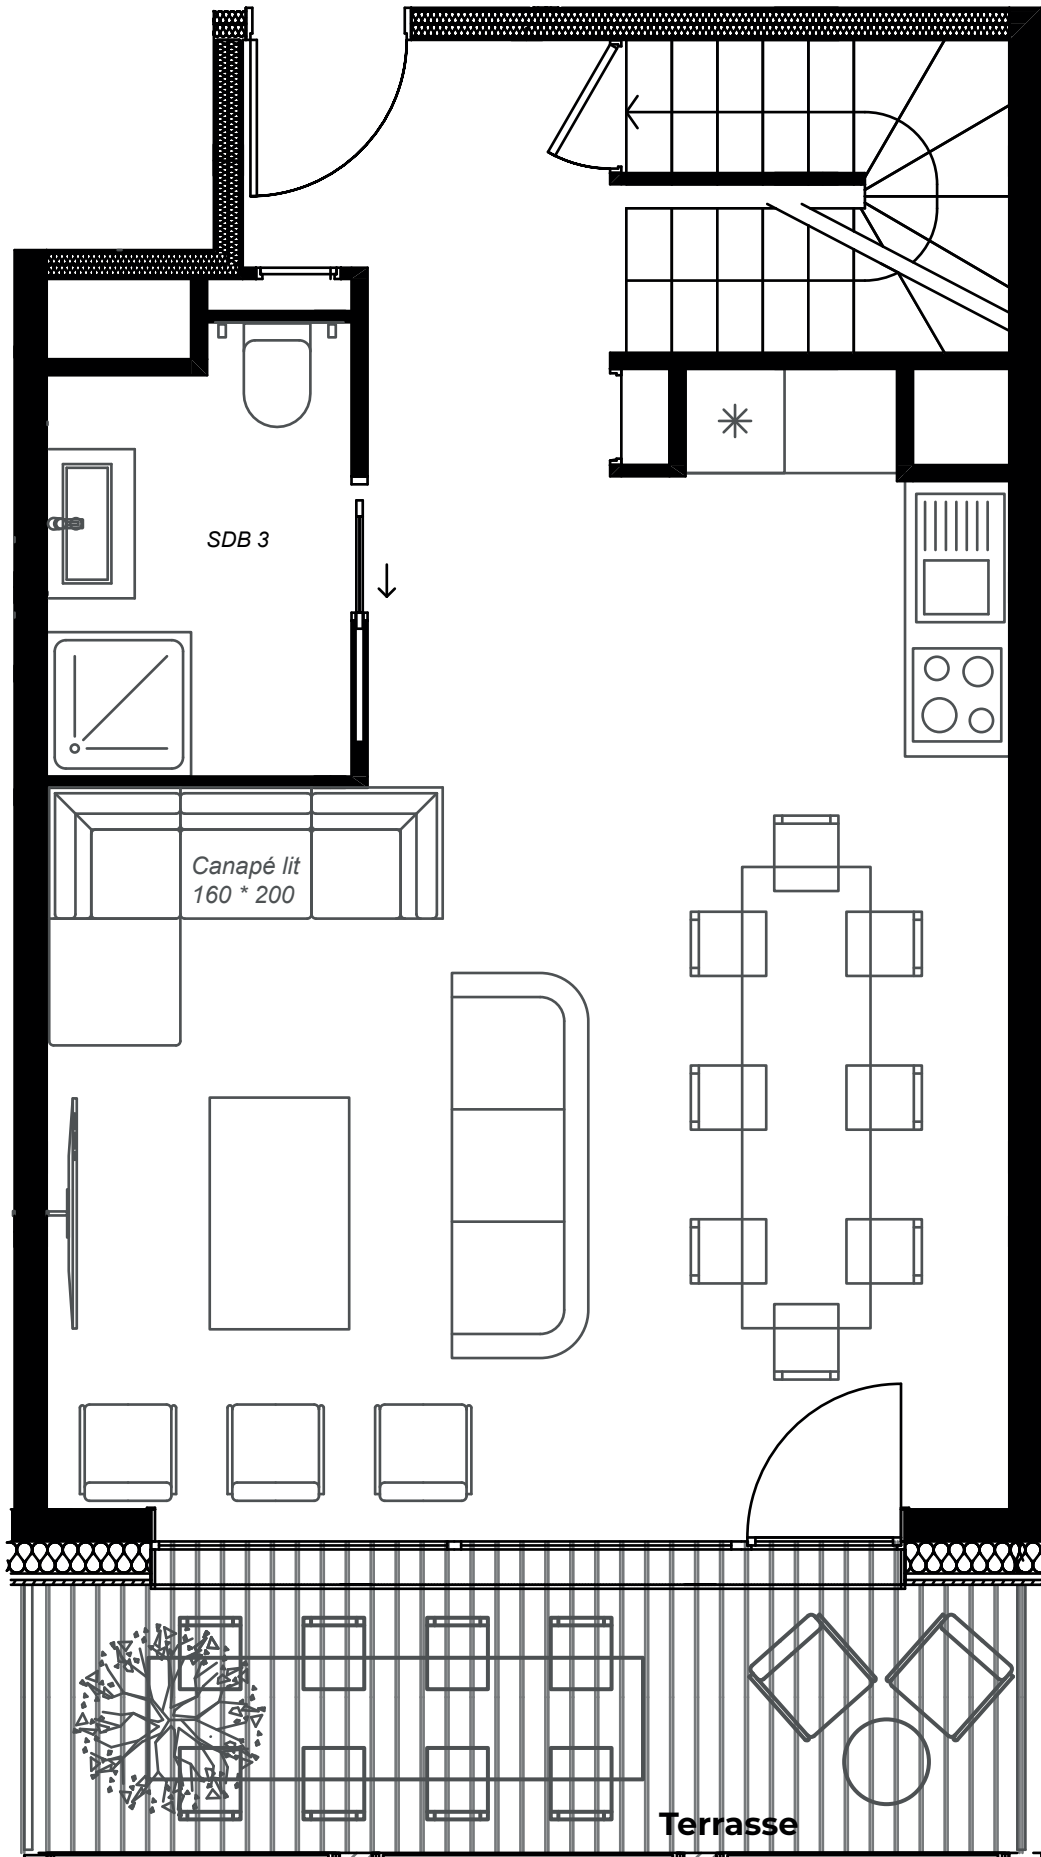

App. Glaciers 2.2
Niveau 2 - Bas duplex
100m² - 8/10pers.

LODGE DES
GLACIERS
BY ALTITUDE RESIDENCES

App. Glaciers 2.2
Niveau 3 - Haut duplex
100m² - 8/10 pers.