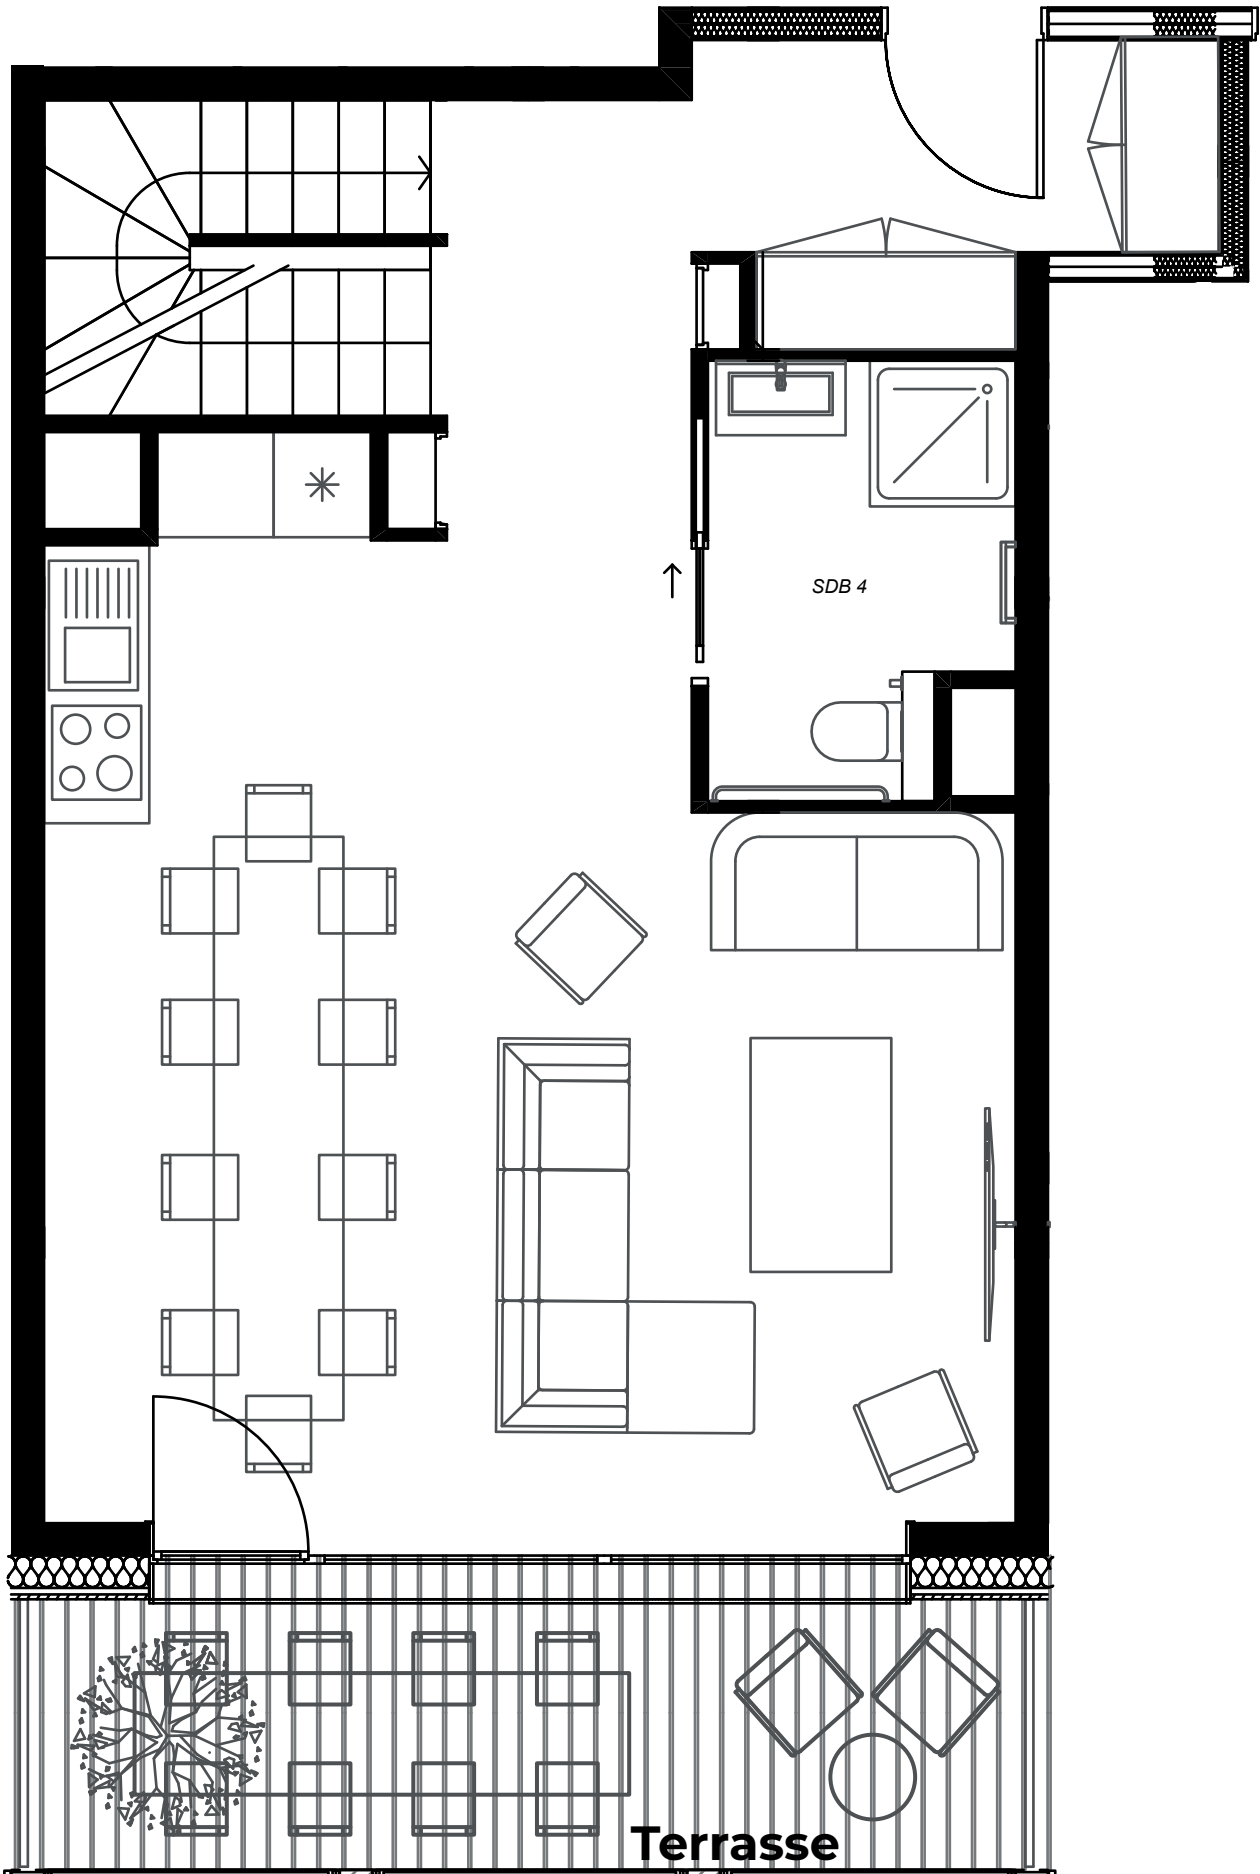

LODGE DES
GLACIERS
BY ALTITUDE RESIDENCES

App. Glaciers 2.3
Niveau 2 - Bas duplex
108m² - 9 pers.

Terrasse

App. Glaciers 2.3
Niveau 3 - Haut duplex
108m² - 9 pers.